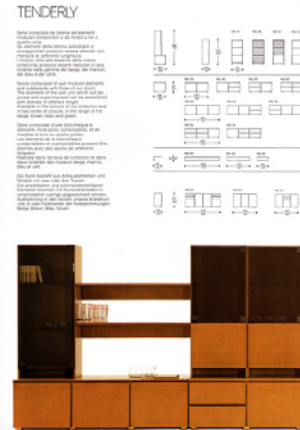

BIBLIOTHEQUE A 3 ELEMENTS SAPORITI	LOT NO 105
MODELE	TENDERLY 155 05 ET 155 01
REVETEMENT	LOUPE D'ERABLE BRUNE + 7 COUCHES DE LAQUE
COMPOSITION DES ELEMENTS HAUTS	2 ELEMENTS PORTE VITREE ET BOIS / 1 ELEMENT VITRE
COMPOSITION DES ELEMENTS BAS	3 ELEMENTS A TIROIRS POUR DOSSIERS SUSPENDUS
LARGEUR	630
PROFONDEUR	400 ELEMENT HAUT ET 640 ELEMENT BAS
HAUTEUR	2000 AVEC ELEMENT BAS ET 1400 SANS ELEMENT BAS
PORTES EN VERRE FUME	2 CASIERS GAUCHE ET DROITE ET 3 CASIERS AU CENTRE
PORTES EN BOIS	POUR 1 CASIER A GAUCHE ET A DROITE
TIROIR	1 POUR DOSSIER SUSPENDUS PAR ELEMENT
ETAT	EN TRES BON ETAT
PRIX NEUF EN CHF	20'000.00
PRIX DEMANDE EN CHF	10'000.00
DETAILS ET PHOTOS	site web < www.burogate.ch > et mail < webmaster@burogate.ch >
MOTIF DE VENTE	FERMETURE D'UN BUREAU ET LIQUIDATION DU MOBILIER
FAIT PARTIE D'UN ENSEMBLE COMPRENANT	2 BUREAUX AILE DELTA (LOT 95)
	12 CORPS DE BUREAU (LOTS 86,94,95,102,104)
	5 BUREAUX SECRETARIAT (LOTS 86,94,100,103)
	5 RETOURS (LOTS 86,94,95,102,104)
	5 MEUBLES D'APPOINT (LOTS 93,97,99,102,104)
	5 MEUBLES DE RANGEMENT (LOTS 87,90,93,96,101,120)
	1 CACHE COFFRE FICHET BAUCHE GOLD 35 (LOT 89)
	3 CACHES CLIMATISEUR (LOTS 88,91,96)
	1 CACHE POT (LOT 98)
	2 BIBLIOTHEQUES (LOT 92,105)
	1 MEUBLE DE RECEPTION (LOT 106)
VENTE DE L'ENSEMBLE SUSMENTIONNE	SOUHAITE
VENTE EN BLOC DE TOUT LE MOBILIER	PREFERRE
PAIEMENT	AU COMPTANT LORS DU RETRAIT
ENTREPOSE	AU CENTRE DU VALAIS