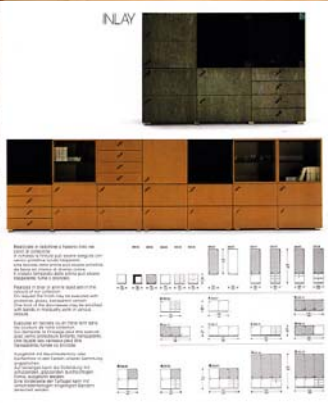

BUREAU AILE DELTA SAPORITI NO 2	LOT NO 65
MODELE	DIAGONAL 705 20
REVETEMENT	PALISSANDRE BRUN AVEC 7 COUCHES DE LAQUE
LARGEUR	2950
PROFONDEUR	1450
HAUTEUR	720
ETAT	EN TRES BON ETAT
PRIX NEUF EN CHF	15'000.00
PRIX DEMANDE EN CHF	7'500.00
DETAILS ET PHOTOS	site web < www.burogate.ch > et mail <webmaster@burogate.ch>
MOTIF DE VENTE	FERMETURE D'UN BUREAU ET LIQUIDATION DU MOBILIER
FAIT PARTIE D'UN ENSEMBLE COMPRENANT	1 BUREAU AILE DELTA (LOT 65) 1 CORPS DE BUREAU (LOT 66) 2 MEUBLES D'APPOINT (LOT 67 ET LOT 82) 1 BUREAU DIAGONAL (LOT 83) 1 MEUBLE DE RANGEMENT (LOT 68) 1 BUREAU PIANO (LOT 84) 1 TABLE DE CONFERENCE CARREE (LOT 85)
VENTE DE L'ENSEMBLE SUSMENTIONNE	SOUHAITE
VENTE EN BLOC DE TOUT LE MOBILIER	PREFERRE
PAIEMENT	AU COMPTANT LORS DU RETRAIT
ENTREPOSE	AU CENTRE DU VALAIS

CORPS DE BUREAU SAPORITI NO 2	LOT NO 66
MODELE	INLAY 655 25
REVETEMENT	PALISSANDRE BRUN AVEC 7 COUCHES DE LAQUE
LARGEUR	580
PROFONDEUR	530
HAUTEUR	600
TIROIRS	4
ETAT	EN TRES BON ETAT
SERRURE ET CLE	1
PRIX NEUF EN CHF	3'500.00
PRIX DEMANDE EN CHF	1'750.00
DETAILS ET PHOTOS	site web < www.burogate.ch > et mail <webmaster@burogate.ch>
MOTIF DE VENTE	FERMETURE D'UN BUREAU ET LIQUIDATION DU MOBILIER
FAIT PARTIE D'UN ENSEMBLE COMPRENANT	1 BUREAU AILE DELTA (LOT 65) 1 CORPS DE BUREAU (LOT 66) 2 MEUBLES D'APPOINT (LOT 67 ET LOT 82) 1 BUREAU DIAGONAL (LOT 83) 1 MEUBLE DE RANGEMENT (LOT 68) 1 BUREAU PIANO (LOT 84) 1 TABLE DE CONFERENCE CARREE (LOT 85)
VENTE DE L'ENSEMBLE SUSMENTIONNE	SOUHAITE
VENTE EN BLOC DE TOUT LE MOBILIER	PREFERRE
ENTREPOSE	AU CENTRE DU VALAIS

Armoires à rideau

Armoires à rideau avec rideau en matière synthétique

B21 en acier thermolaqué. Rideau en matière synthétique. Dessus à choix plaqué bois véritable, en stratifié ou en acier thermolaqué. Couleurs et matériaux selon planche des couleurs lista aménagements de bureaux, page 5. Rayons réglables en hauteur par patins de 25 mm, en acier thermolaqué, couleur gris NCS S 2502-R. Exécution de base sans fermetures.