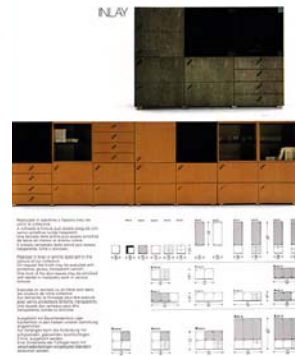

MEUBLE D'APPOINT 3 ELEMENTS SAPORITI	LOT NO 97
MODELE	INLAY 658 34
REVETEMENT	LOUPE D'ERABLE BRUNE + 7 COUCHES DE LAQUE
COMPOSITION DES 3 ELEMENTS	A GAUCHE UNE PORTE ET RAYON, AU CENTRE ET A DROITE UN PETIT TIROIR ET UN GRAND
LARGEUR	1740
PROFONDEUR	580
HAUTEUR	610
TIROIRS	1 PETIT 1 GRAND (DOSSIERS SUSPENDUS) PAR ELEMENT
RAYONS	1
ETAT	EN TRES BON ETAT
PRIX NEUF EN CHF	9'000.00
PRIX DEMANDE EN CHF	4'500.00
DETAILS ET PHOTOS	site web < www.burogate.ch > et mail webmaster@burogate.ch
MOTIF DE VENTE	FERMETURE D'UN BUREAU ET LIQUIDATION DU MOBILIER
FAIT PARTIE D'UN ENSEMBLE COMPRENANT	2 BUREAUX AILE DELTA (LOT 95) 12 CORPS DE BUREAU (LOTS 86,94,95,102,104) 5 BUREAUX SECRETARIAT (LOTS 86,94,100,103) 5 RETOURS (LOTS 86,94,95,102,104) 5 MEUBLES D'APPOINT (LOTS 93,97,99,102,104) 5 MEUBLES DE RANGEMENT (LOTS 87,90,93,96,101,120) 1 CACHE COFFRE FICHET BAUCHE GOLD 35 (LOT 89) 3 CACHES CLIMATISEUR (LOTS 88,91,96) 1 CACHE POT (LOT 98) 2 BIBLIOTHEQUES (LOT 92,105) 1 MEUBLE DE RECEPTION (LOT 106)
VENTE DE L'ENSEMBLE SUSMENTIONNE	SOUHAITE
VENTE EN BLOC DE TOUT LE MOBILIER	PREFERRE
PAIEMENT	AU COMPTANT LORS DU RETRAIT
ENTREPOSE	AU CENTRE DU VALAIS