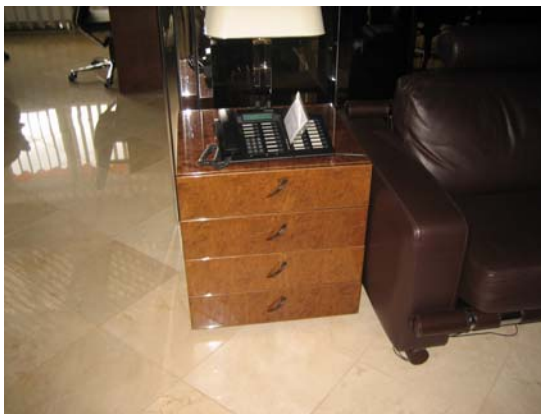

CORPS DE BUREAU SAPORITI NO 3	LOT NO 107
MODELE	INLAY 655 25
REVETEMENT	LOUPE D'ERABLE BRUNE + 7 COUCHES DE LAQUE
LARGEUR	580
PROFONDEUR	530
HAUTEUR	610
TIROIRS	4
ETAT	EN TRES BON ETAT
SERRURE ET CLE	1
PRIX NEUF EN CHF	3'500.00
PRIX DEMANDE EN CHF	1'750.00
DETAILS ET PHOTOS	site web < www.burogate.ch> et mail <webmaster@burogate.ch>
MOTIF DE VENTE	FERMETURE D'UN BUREAU ET LIQUIDATION DU MOBILIER
FAIT PARTIE D'UN ENSEMBLE COMPRENANT	2 BUREAUX AILE DELTA (LOT 95)
	12 CORPS DE BUREAU (LOTS 86,94,95,102,104)
	5 BUREAUX SECRETARIAT (LOTS 86,94,100,103)
	5 RETOURS (LOTS 86,94,95,102,104)
	5 MEUBLES D'APPOINT (LOTS 93,97,99,102,104)
	5 MEUBLES DE RANGEMENT (LOTS 87,90,93,96,101,120)
	1 CACHE COFFRE FICHET BAUCHE GOLD 35 (LOT 89)
	3 CACHES CLIMATISEUR (LOTS 88,91,96)
	1 CACHE POT (LOT 98)
	2 BIBLIOTHEQUES (LOT 92,105)
	1 MEUBLE DE RECEPTION (LOT 106)
VENTE DE L'ENSEMBLE SUSMENTIONNE	SOUHAITE
VENTE EN BLOC DE TOUT LE MOBILIER	PREFERRE
PAIEMENT	AU COMPTANT LORS DU RETRAIT
ENTREPOSE	AU CENTRE DU VALAIS