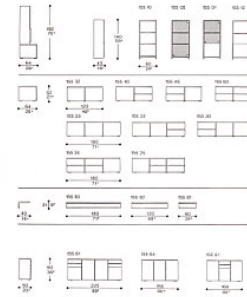

MEUBLE D'APPOINT TENDERLY 3 ELEMENTS	LOT NO 82
MODELE	TENDERLY 155 30
REVETEMENT	PALISSANDRE BRUN AVEC 7 COUCHES DE LAQUE
COMPOSITION DES 3 ELEMENTS	A GAUCHE 2 TIROIRS
	AU CENTRE ET A DROITE DEUX RAYONS OUVERTS
LARGEUR	1800
PROFONDEUR	640
HAUTEUR	520
TIROIRS	2
ETAT	EN TRES BON ETAT
PRIX NEUF EN CHF	8'000.00
PRIX DEMANDE EN CHF	4'000.00
DETAILS ET PHOTOS	site web < www.burogate.ch > et mail <webmaster@burogate.ch>
MOTIF DE VENTE	FERMETURE D'UN BUREAU ET LIQUIDATION DU MOBILIER
FAIT PARTIE D'UN ENSEMBLE COMPRENANT	1 BUREAU AILE DELTA (LOT 65) 1 CORPS DE BUREAU (LOT 66) 2 MEUBLES D'APPOINT (LOT 67 ET LOT 82) 1 BUREAU DIAGONAL (LOT 83) 1 MEUBLE DE RANGEMENT (LOT 68) 1 BUREAU PIANO (LOT 84) 1 TABLE DE CONFERENCE CARREE (LOT 85)
VENTE DE L'ENSEMBLE SUSMENTIONNE	SOUHAITE
VENTE EN BLOC DE TOUT LE MOBILIER	PREFERRE
PAIEMENT	AU COMPTANT LORS DU RETRAIT
ENTREPOSE	AU CENTRE DU VALAIS