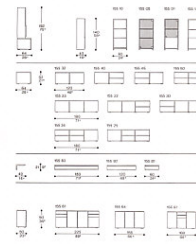

TENDERLY

PETITE BIBLIOTHEQUE SAPORITI	LOT NO 92
MODELE	TENDERLY 155 05
REVETEMENT	LOUPE D'ERABLE BRUNE + 7 COUCHES DE LAQUE
COMPOSITION DES ELEMENTS	1 ELEMENT HAUT A 3 RAYONS ET UN ELEMENT BAS A DOSSIERS SUSPENDUS
LARGEUR	630
PROFONDEUR	400 ELEMENT HAUT ET 640 ELEMENT BAS
HAUTEUR	2000 AVEC ELEMENT BAS ET 1400 SANS ELEMENT BAS
PORTES	1 PORTE EN VERRE FUME
TIROIR	1 POUR DOSSIER SUSPENDUS
ETAT	EN TRES BON ETAT
PRIX NEUF EN CHF	6'000.00
PRIX DEMANDE EN CHF	3'000.00
DETAILS ET PHOTOS	site web < www.burogate.ch > et mail <webmaster@burogate.ch>
MOTIF DE VENTE	FERMETURE D'UN BUREAU ET LIQUIDATION DU MOBILIER
FAIT PARTIE D'UN ENSEMBLE COMPRENANT	2 BUREAUX AILE DELTA (LOT 95) 12 CORPS DE BUREAU (LOTS 86,94,95,102,104) 5 BUREAUX SECRETARIAT (LOTS 86,94,100,103) 5 RETOURS (LOTS 86,94,95,102,104) 5 MEUBLES D'APPOINT (LOTS 93,97,99,102,104) 5 MEUBLES DE RANGEMENT (LOTS 87,90,93,96,101,120) 1 CACHE COFFRE FICHET BAUCHE GOLD 35 (LOT 89) 3 CACHES CLIMATISEUR (LOTS 88,91,96) 1 CACHE POT (LOT 98) 2 BIBLIOTHEQUES (LOT 92,105) 1 MEUBLE DE RECEPTION (LOT 106)
VENTE DE L'ENSEMBLE SUSMENTIONNE	SOUHAITE
VENTE EN BLOC DE TOUT LE MOBILIER	PREFERRE
PAIEMENT	AU COMPTANT LORS DU RETRAIT
ENTREPOSE	AU CENTRE DU VALAIS