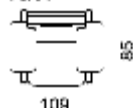

70/23

70/01

CANAPE 2 PLACES DE SEDE POUR SALON	LOT N°16	
MODELE	DS 70	
REVETEMENT	CUIR NOIR	
LARGEUR	1970	
PROFONDEUR	850	
HAUTEUR	880	
PRIX NEUF DU CANAPE	8'200.00	
PRIX DEMANDE POUR LE CANAPE	4'100.00	
PAIEMENT	AU COMPTANT LORS DU RETRAIT	