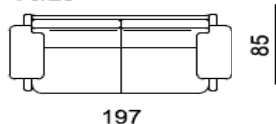

70/23

70/01

CANAPE 2 PLACES DE SEDE POUR SALON	LOT N°16	
MODELE	DS 70	
REVETEMENT	CUIR NOIR	
LARGEUR	1970	
PROFONDEUR	850	
HAUTEUR	880	
PRIX NEUF DU CANAPE	8'200.00	
PRIX DEMANDE POUR LE CANAPE	4'100.00	
PAIEMENT	AU COMPTANT LORS DU RETRAIT	