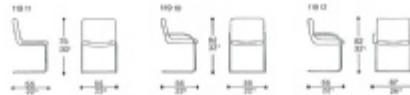

FAUTEUILS VISITEURS EN TISSU SAPORITI	LOT NO 60
MODELE	LENS / CUOIO
REVETEMENT	TISSU A DESSIN BEIGE
LARGEUR	660
PROFONDEUR	600
HAUTEUR	800
PRIX NEUF PAR PIECE	1'500.00
PRIX DEMANDE PAR PIECE	750.00
NOMBRE DE PIECES	8
PAIEMENT	AU COMPTANT LORS DU RETRAIT