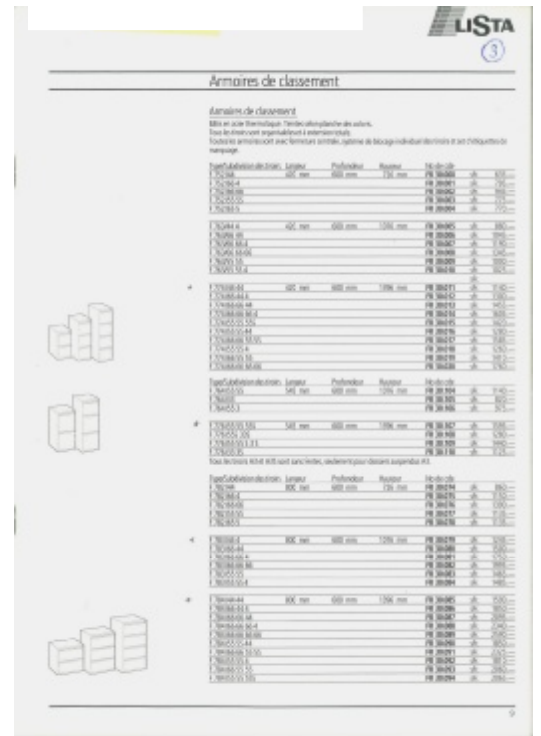

ARMOIRES LISTA A 4 TIROIRS POUR DOSSIERS SUSPENDUS AVEC SERRURE	LOT N°35
MODELE	F774/4444
CAISSON OU BATI	BRUN LB 6456
PORTES	BEIGE 312
LARGEUR	420
PROFONDEUR	600
HAUTEUR	1396
SERRURE ET CLE	1 GLOBALE
PRIX NEUF PAR PIECE	1'140.00
PRIX DEMANDE PAR PIECE	575.00
NOMBRE DE PIECES	2
PAIEMENT	AU COMPTANT LORS DU RETRAIT