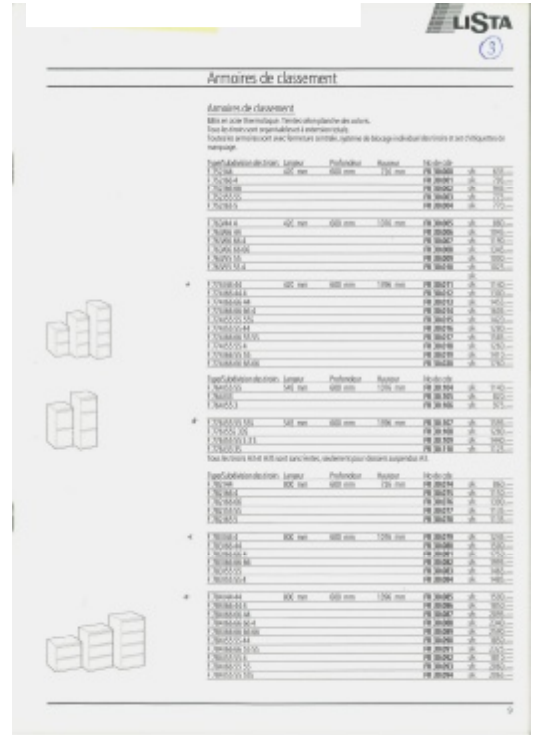

Accessoires :

- fermeture séparée
- fermeture centrale supplémentaire

Coloris : gris clair RAL 7035

ARMOIRES ANTI FEU FIRE SAFE A 4 TIROIRS POUR DOSSIERS SUSPENDUS	LOT N°30
MODELE	ZUBLIN FIRESAFE AG G2-VS-4
CAISSON – BATI – TIROIRS	BEIGE
POIDS	390 KG
LARGEUR	515
PROFONDEUR	888
HAUTEUR	1743
SERRURE ET CLE	1 GLOBALE SUR UNE ARMOIRE ET 4 CLES SUR AUTRE ARMOIRE
PRIX NEUF DE LA PIECE	5'000.00
PRIX DEMANDE POUR LA PIECE	2'500.00
NOMBRE DE PIECES	2
PAIEMENT	AU COMPTANT LORS DU RETRAIT