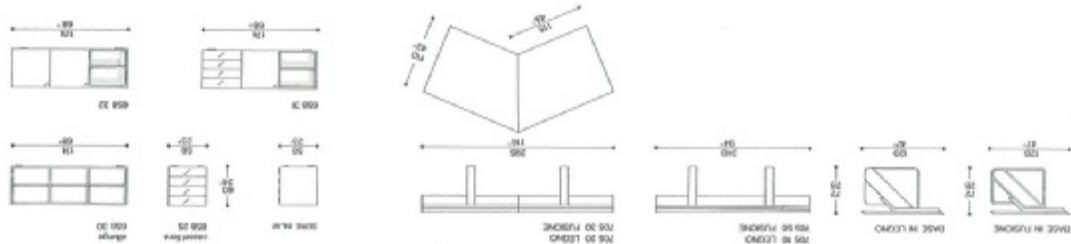

BUREAUX LISTA AVEC SEPARATIONS ET SUPPORTS DE RANGEMENT	LOT N°1
MODELE	LISTA REFLECT CONCAVE
PLATEAU BOIS D'ERABLE MOUCHETE	BRUN
PIEDS METAL	NOIR ET BEIGE
LONGUEUR	1800
LARGEUR	1000-800
HAUTEUR	820
PRIX NEUF PAR PIECE	2'260.00
PRIX DEMANDE PAR PIECE	1'130.00
NOMBRE DE PIECES	6
PAIEMENT	AU COMPTANT LORS DU RETRAIT

CORPS DE BUREAU LISTA A 3 TIROIRS SUR ROULETTES AVEC SEPARATIONS ET SERRURE	LOT N°2
MODELE	LISTA 964
CAISSON OU BATI	BRUN
TIROIRS	BEIGE
GENRES DE TIROIRS	1 PETIT, UN MOYEN ET UN GRAND POUR DOSSIERS SUSPENDUS
LARGEUR	400
PROFONDEUR	800
HAUTEUR	570
SERRURE ET CLE	1
PRIX NEUF PAR PIECE	945.00
PRIX DEMANDE PAR PIECE	475.00
NOMBRE DE PIECES	6
PAIEMENT	AU COMPTANT LORS DU RETRAIT

Couleur beige

DIAGONAL

Scrivania direzionale. Piani in legno ad alto spessore. Basamento in fusione o in legno. Può essere dotata di cassettiere e mobili di servizio. È prodotta nelle essenze noce, palissandro o radichina.