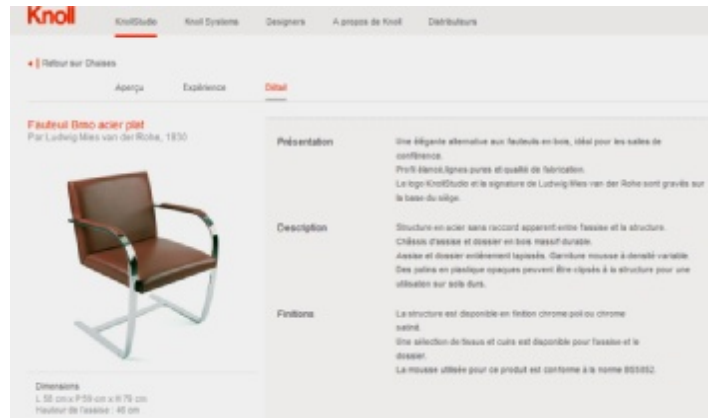

SIEGES DE CONFERENCE KNOLL	LOT N°14
MODELE	CHAISE BRNO - MR 50 - MIES VAN DER ROHE
REVETEMENT	CUIR BRUN CAFE WJ 630
PIEDS	METAL CHROME
LARGEUR	580
PROFONDEUR	580
HAUTEUR	800
PRIX NEUF PAR PIECE	1'500.00
PRIX DEMANDE POUR LA PIECE	750.00
NOMBRE DE PIECES	8
PAIEMENT	AU COMPTANT LORS DU RETRAIT