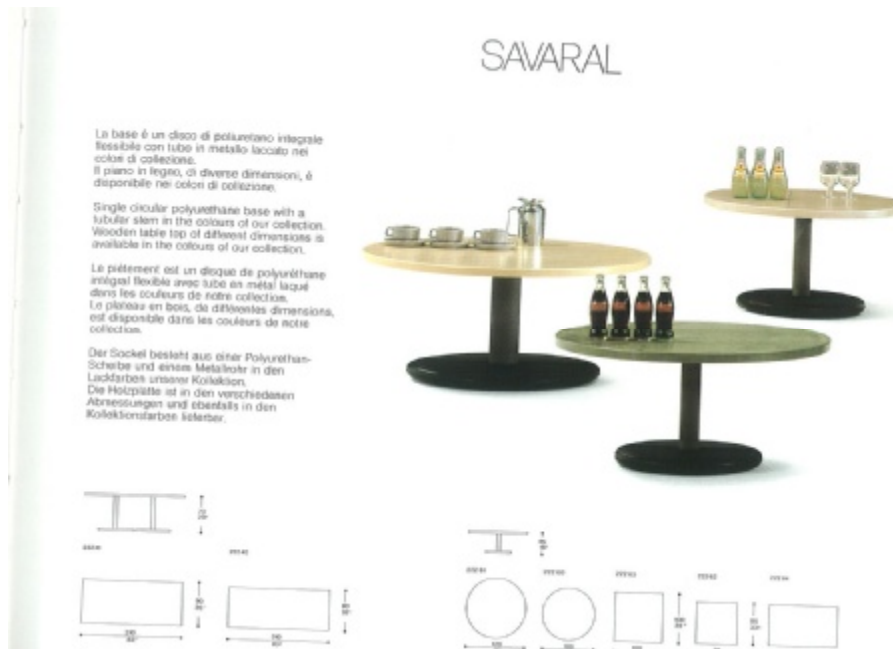

TABLES BASSES SAPORITI	LOT NO 62
MODELE	STYLE SAVARAL
REVETEMENT	LOUPE D'ERABLE BEIGE AVEC 7 COUCHES DE LAQUE
LONGUEUR	2000
LARGEUR	1000
HAUTEUR	710
PRIX NEUF DE TABLE	2'000.00
PRIX DEMANDE POUR LE BUREAU	1'000.00
PAIEMENT	AU COMPTANT LORS DU RETRAIT