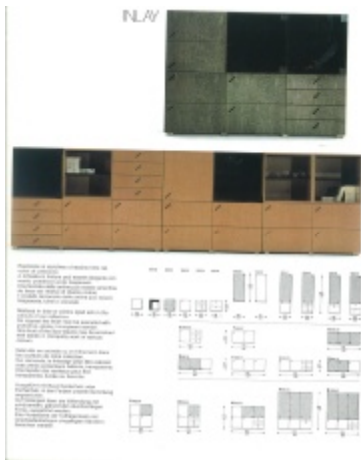

MEUBLE DE RANGEMENT A PORTES ET RAYONS ET TIROIRS SAPORITI	LOT NO 61
MODELE	INLAY
REVETEMENT	LOUPE D'ERABLE BEIGE AVEC 7 COUCHES DE LAQUE ET PORTES EN VERRE FUME
LARGEUR	1740
PROFONDEUR	500
HAUTEUR	1180
ELEMENTS	4 TIROIRS, 3 PORTES BOIS ET 2 PORTES VERRE
SERRURES ET CLE	AUCUNE
PRIX NEUF DU MEUBLE AVEC 2 CORPS	5'000.00
PRIX DEMANDE POUR MEUBLE D'APPOINT AVEC 2 CORPS	2'500.00
PAIEMENT	AU COMPTANT LORS DU RETRAIT